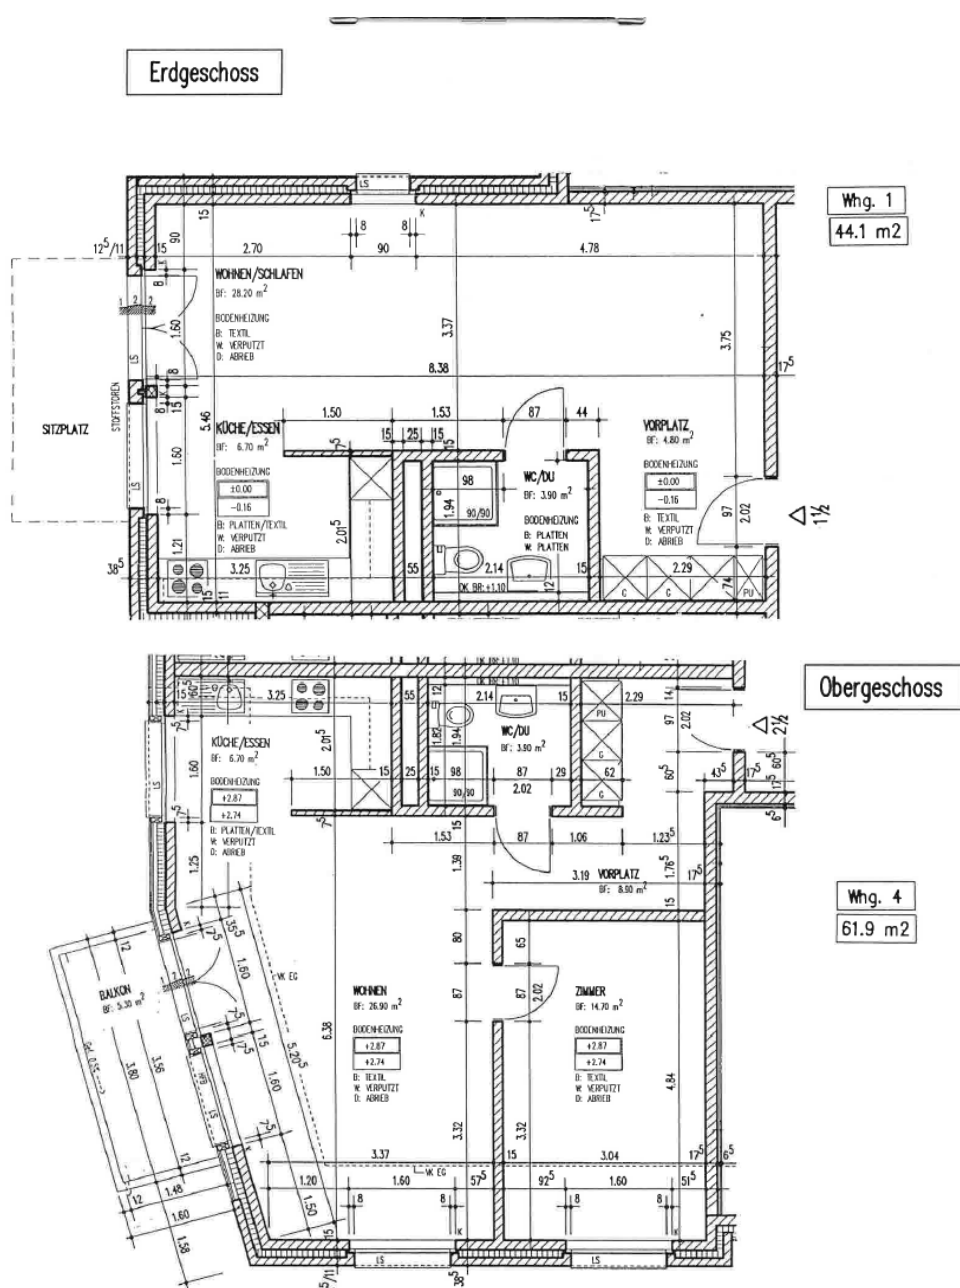

## Alterswohnungen Zur Linde | Grundrisse

- 4 x 1 ½-Zimmerwohnung mit Balkon / Sitzplatz
- 7 x 2 ½-Zimmerwohnung mit Balkon / Sitzplatz
- 2 x 3 ½ -Zimmerwohnung mit Balkon / Sitzplatz
- 1 x 4 ½-Zimmerwohnung mit Sitzplatz

# Alterswohnungen Zur Linde | Grundrisse

Whg. 6  
 71,4 m<sup>2</sup>

Obergeschoss