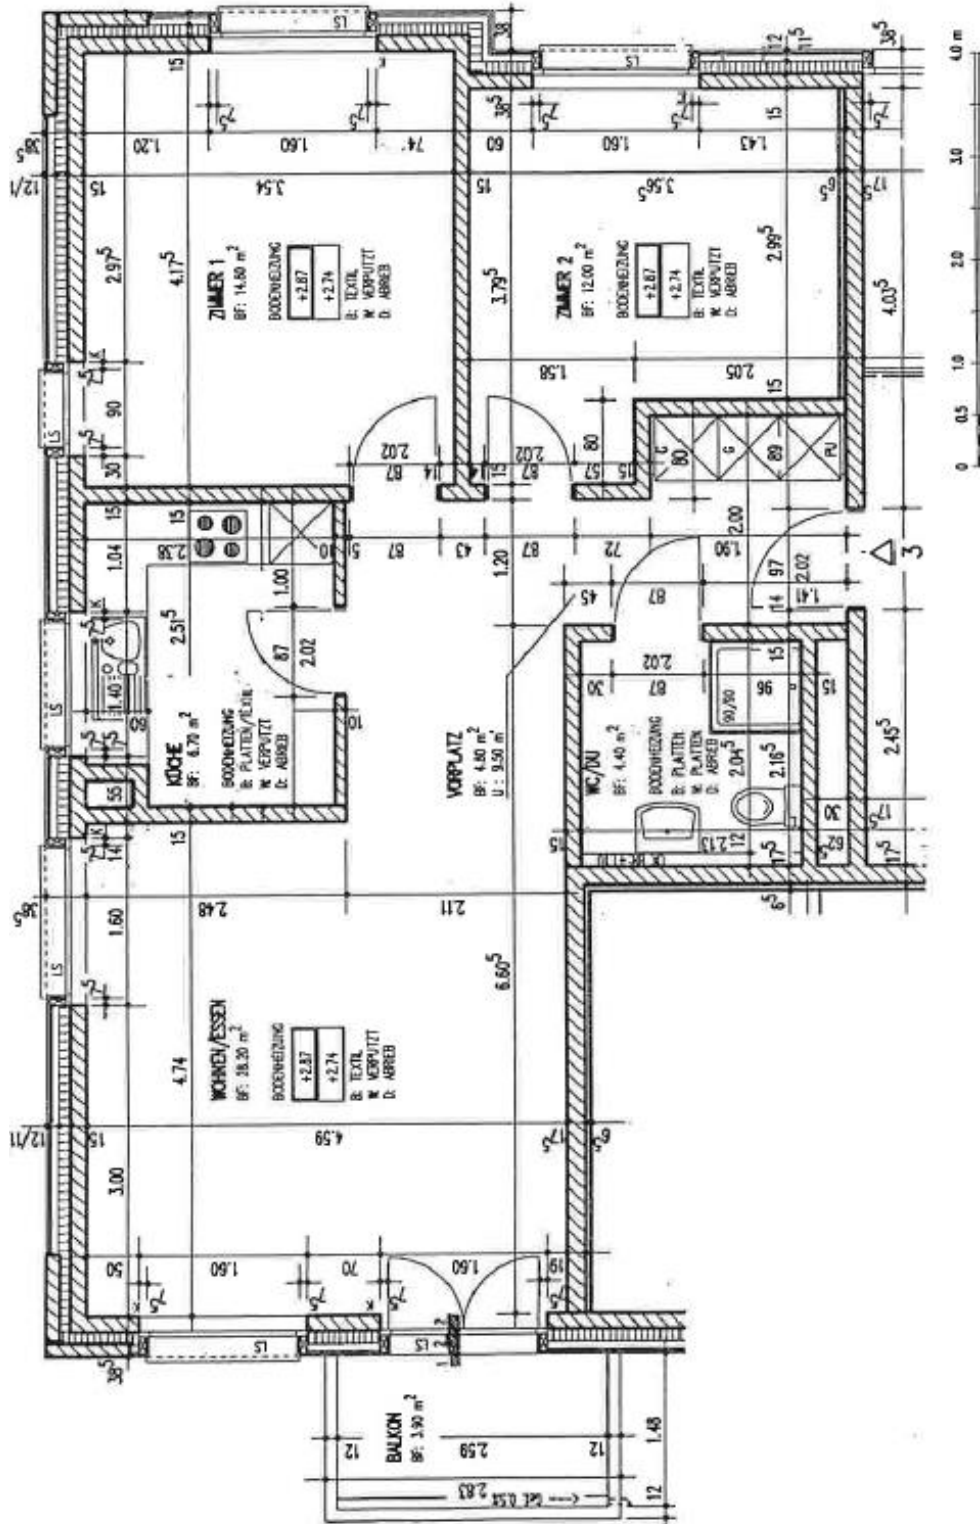

## Alterswohnungen Zur Linde | Grundrisse

- 4 x 1 ½-Zimmerwohnung mit Balkon / Sitzplatz
- 7 x 2 ½-Zimmerwohnung mit Balkon / Sitzplatz
- 2 x 3 ½ -Zimmerwohnung mit Balkon / Sitzplatz
- 1 x 4 ½-Zimmerwohnung mit Sitzplatz

# Alterswohnungen Zur Linde | Grundrisse

Whg. 6  
 71,4 m<sup>2</sup>

Obergeschoss